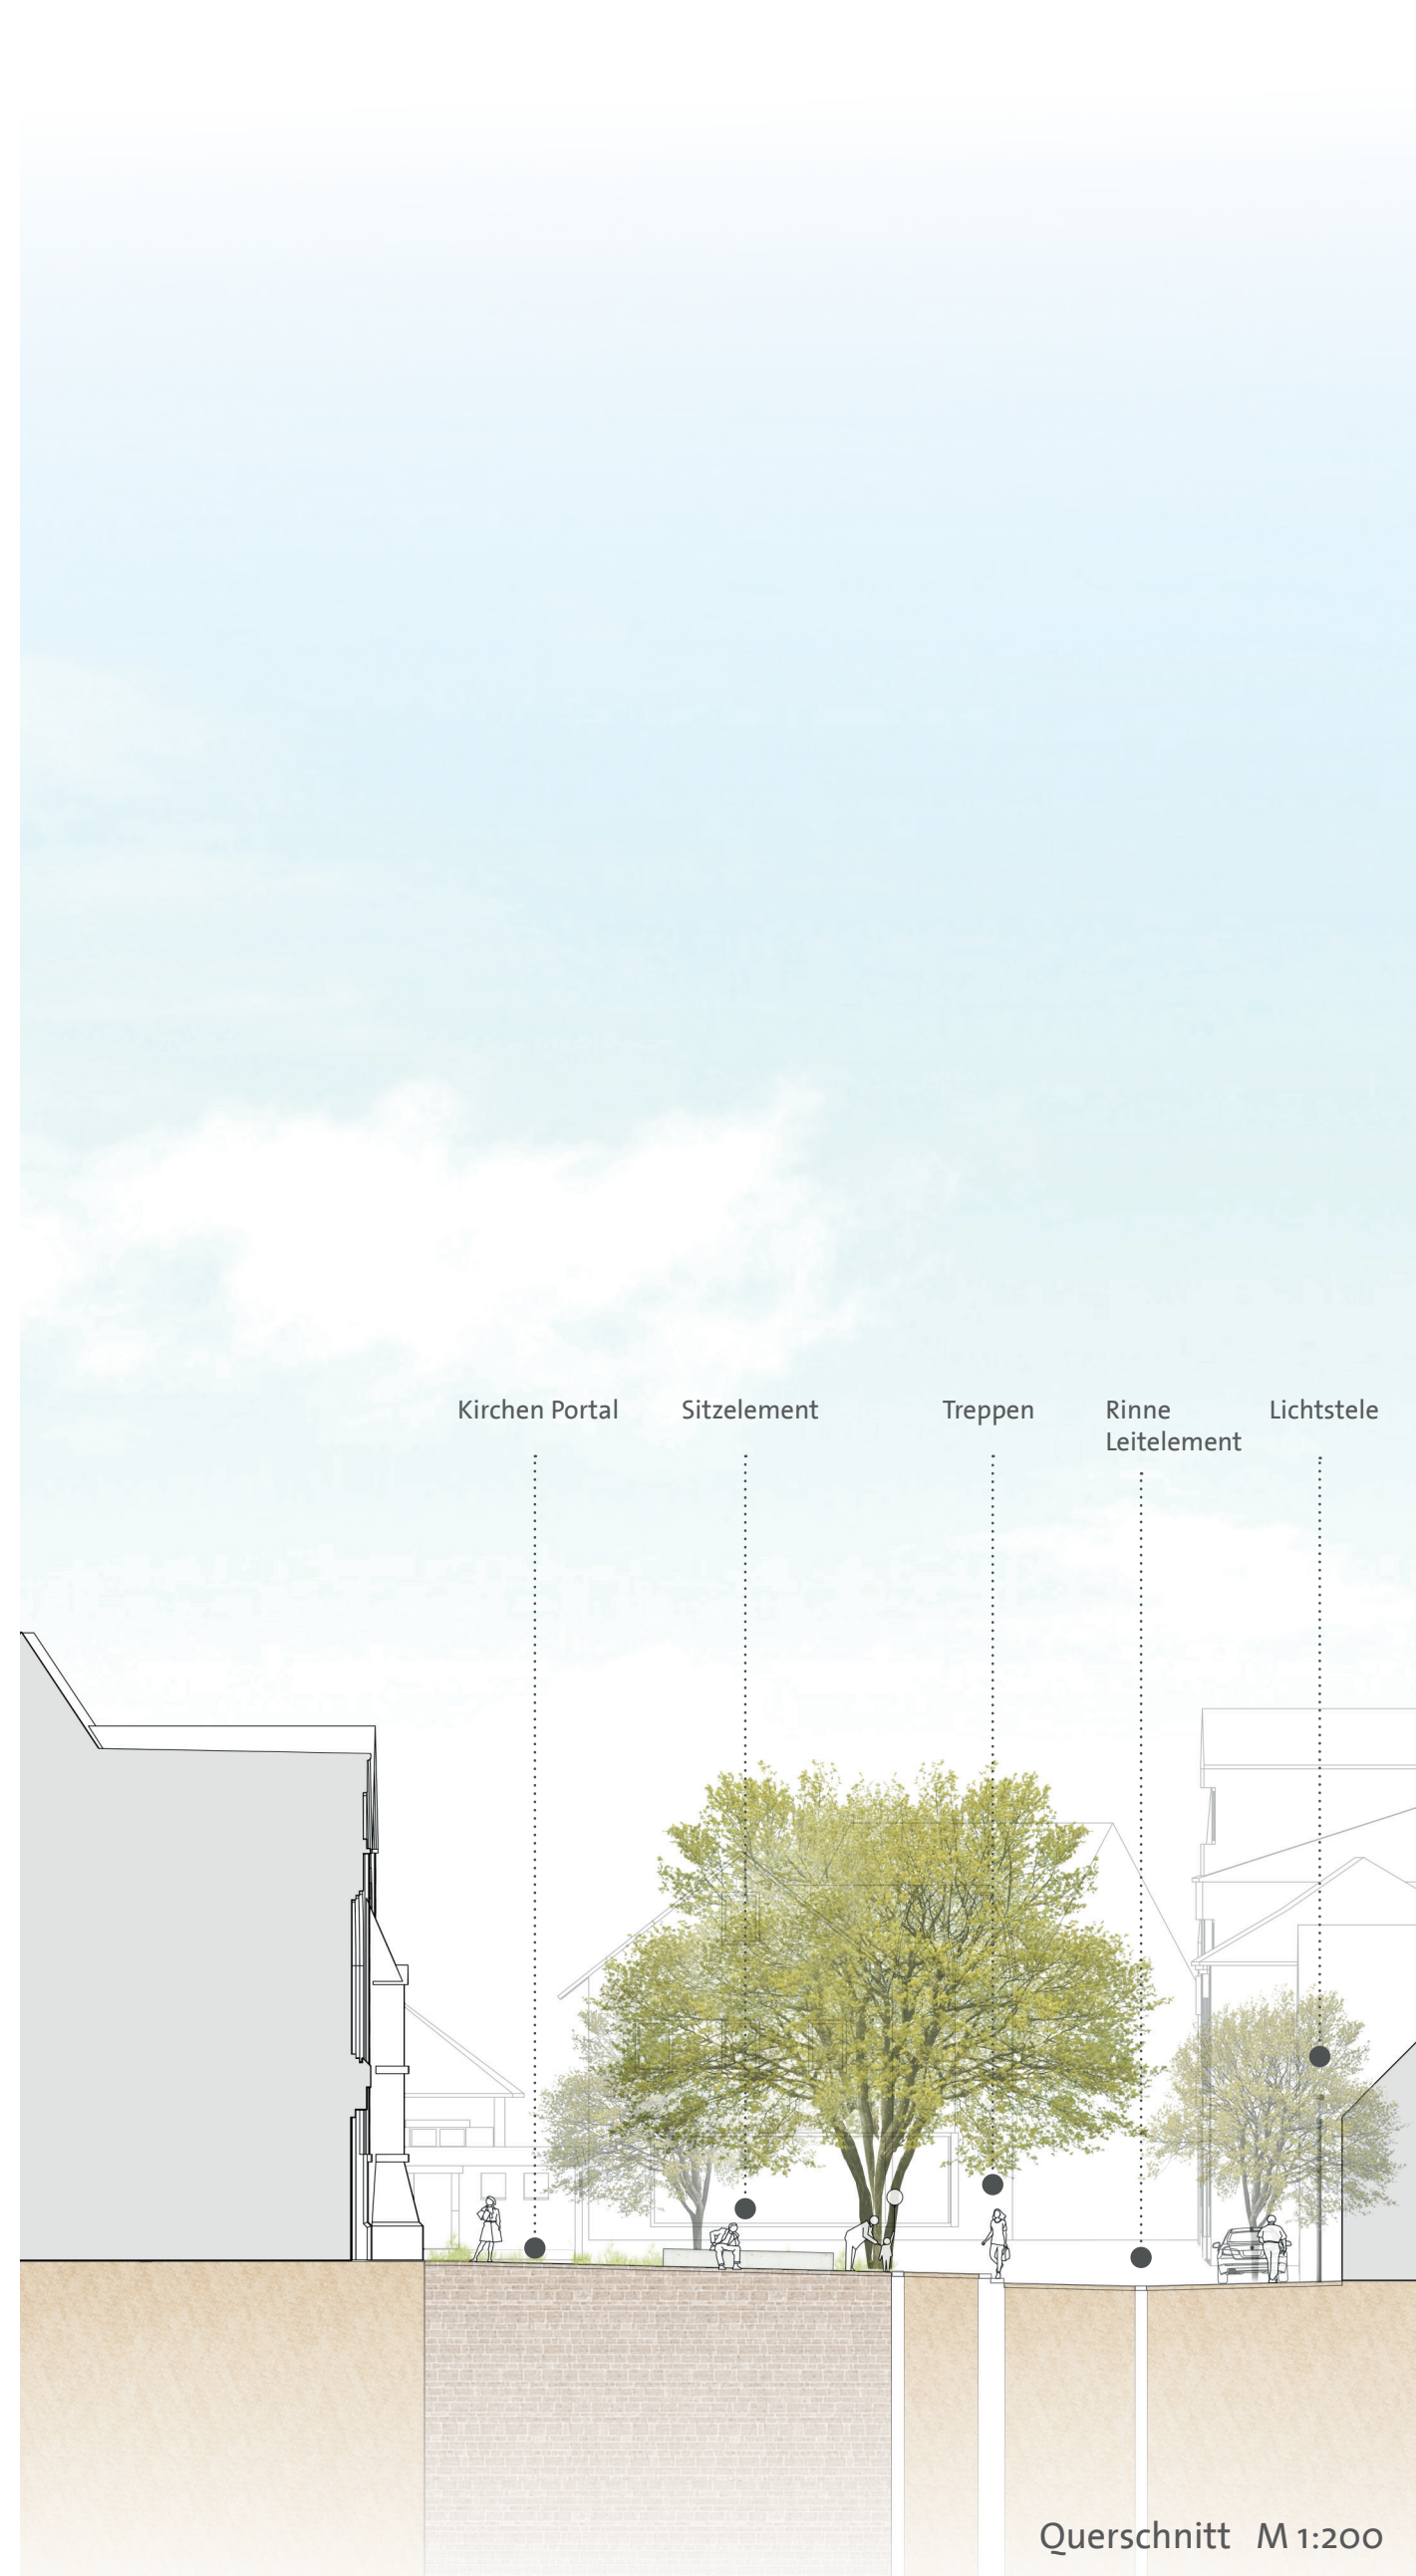

Längsschnitt M 1:200

Querschnitt M 1:200

- BRUNNEN - Ehemals Marktplatz (optional)
- BLÜTENBÄUME - Schattenspenden, Blühaspekt
- BELAG - Klinker, Riemchen, Fischgrät, beige braun
- SPIELPLATZ - Natürliches Spielen
- EINFASSUNG - Aufkantung, ca.20cm
- GASTRONOMIE - Außenbestuhlung auf Platz
- BESTANDSBAUM - Ortsbildend, mehrstämmig
- RUNDBANK - Stahlkonstruktion, holzbeplankt

Detail M 1:50

Lageplan M 1:200