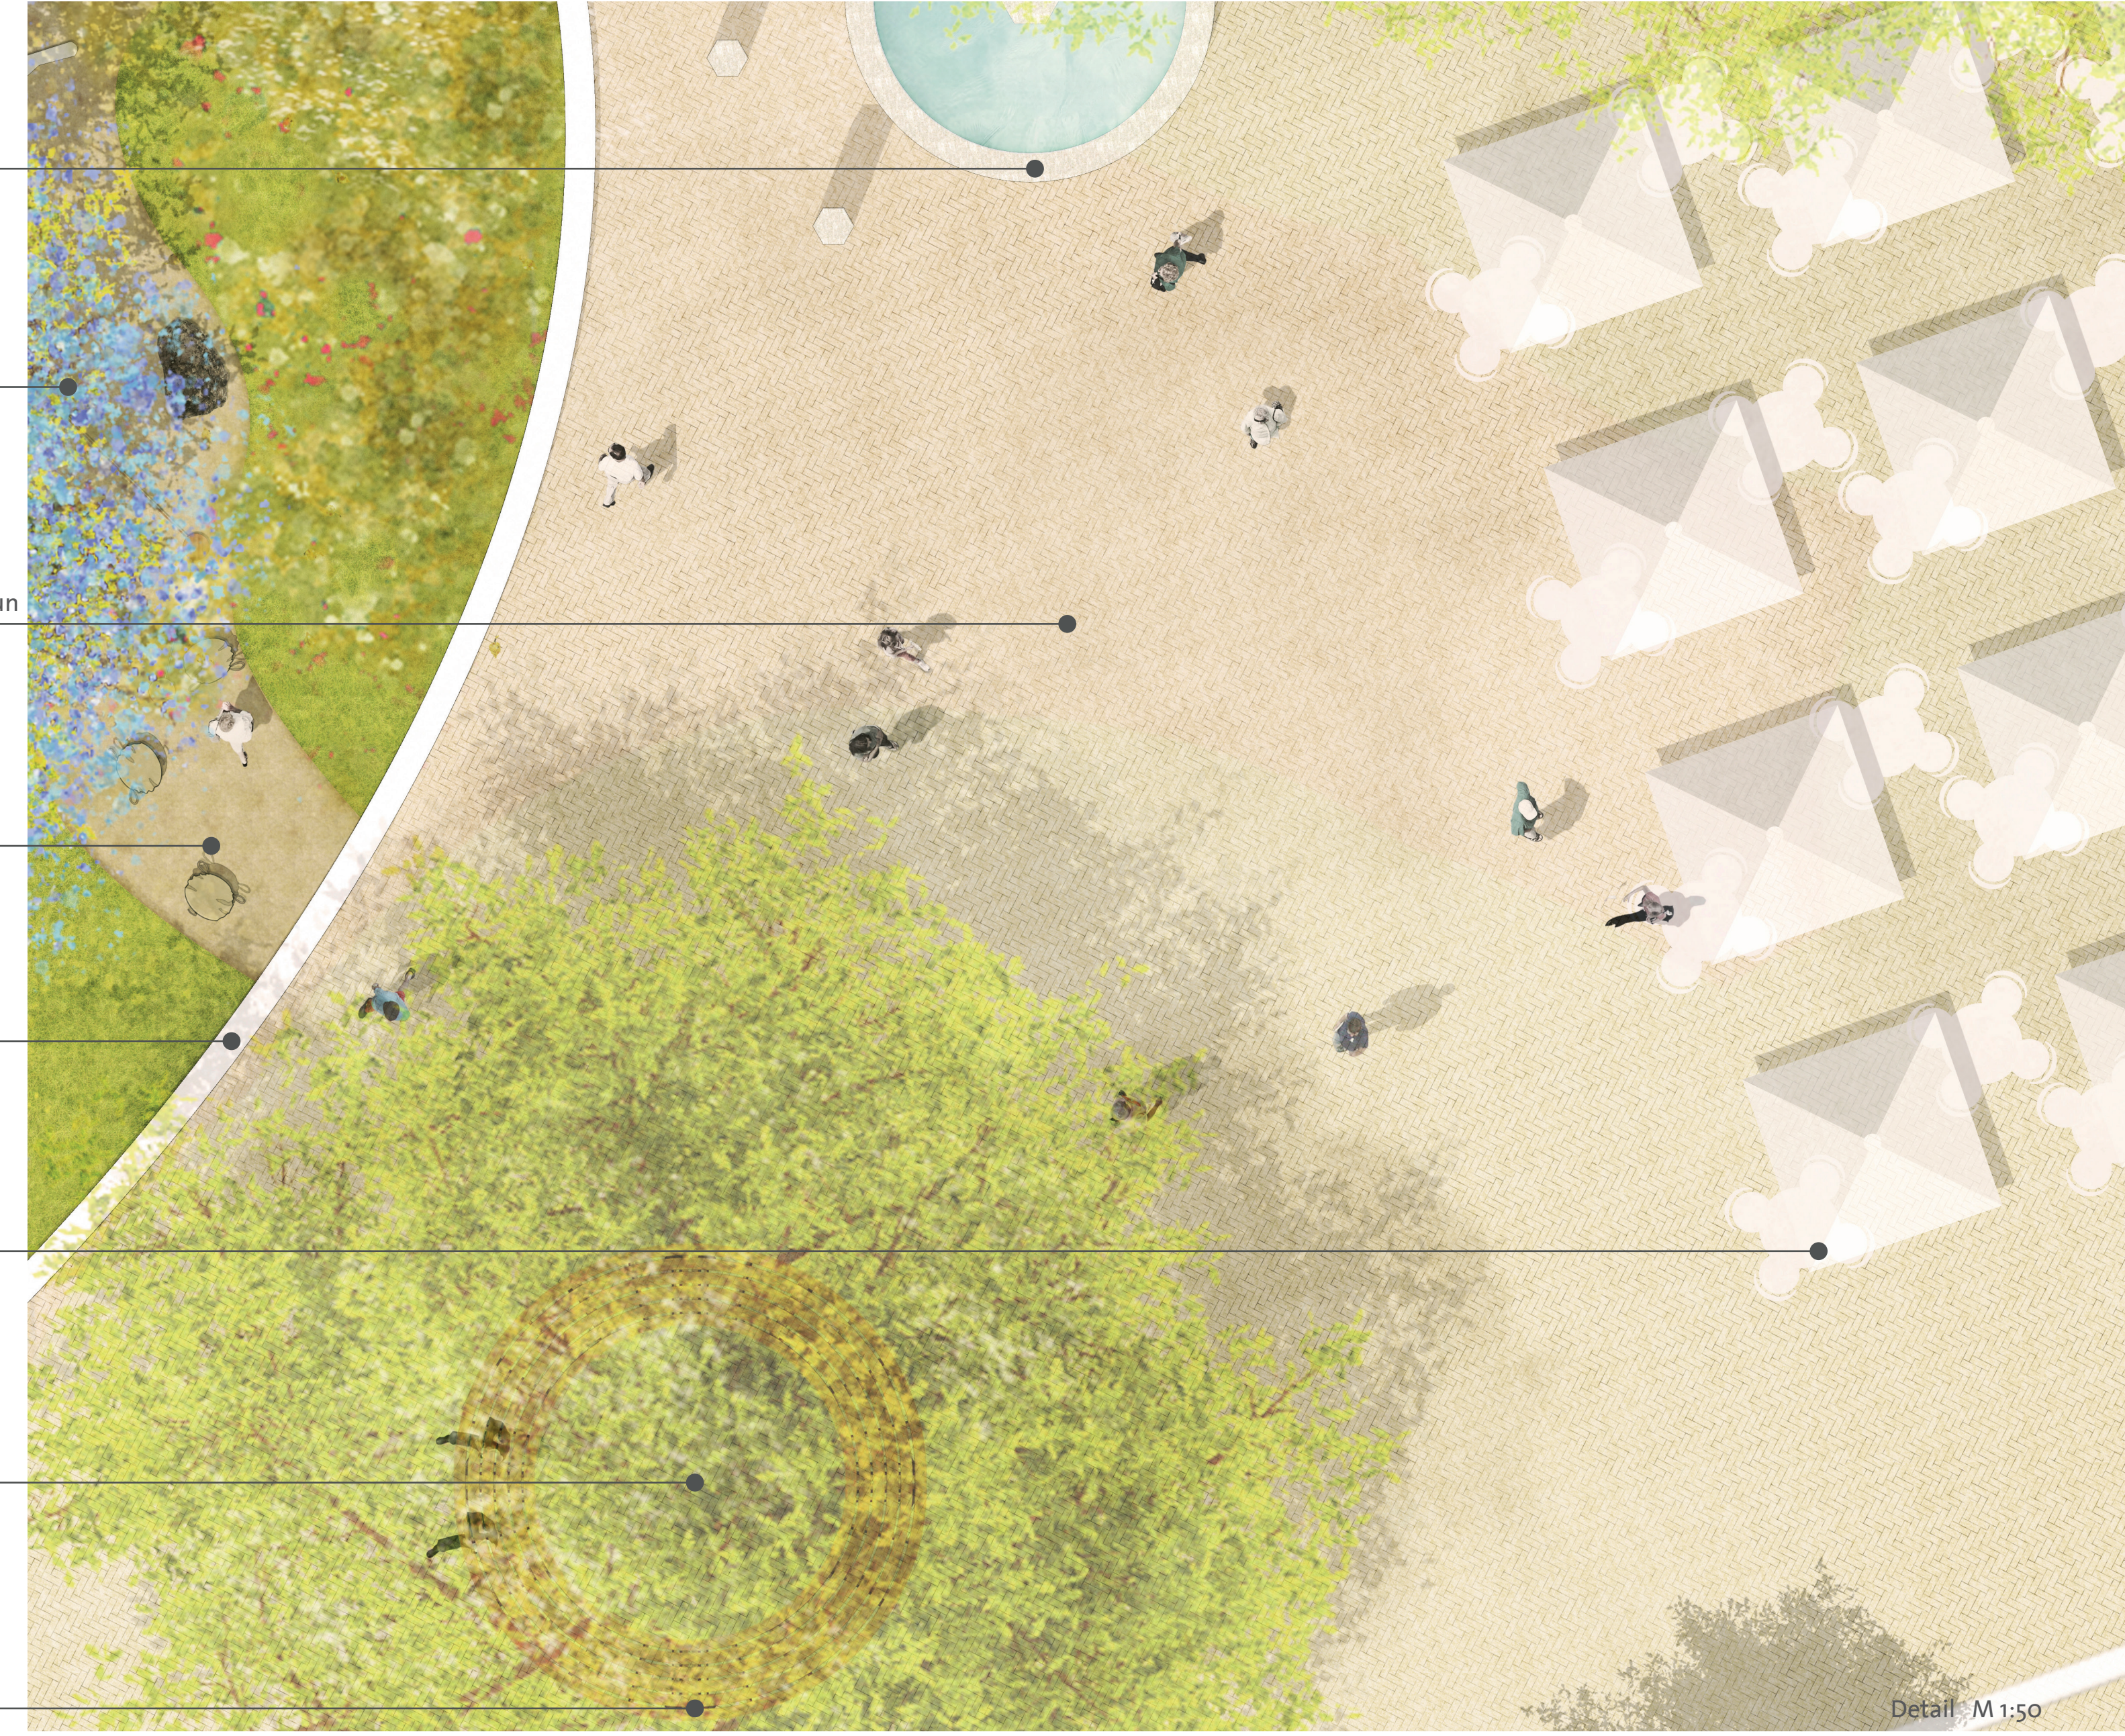

Längsschnitt M 1:200

Querschnitt M 1:200

- BRUNNEN - Ehemals Marktplatz (optional)
- BLÜTENBÄUME - Schattenspenden, Blühaspekt
- BELAG - Klinker, Riemchen, Fischgrät, beige braun
- SPIELPLATZ - Natürliches Spielen
- EINFASSUNG - Aufkantung, ca.20cm
- GASTRONOMIE - Außenbestuhlung auf Platz
- BESTANDSBAUM - Ortsbildend, mehrstämmig
- RUNDBANK - Stahlkonstruktion, holzbeplankt

Detail M 1:50

Lageplan M 1:200